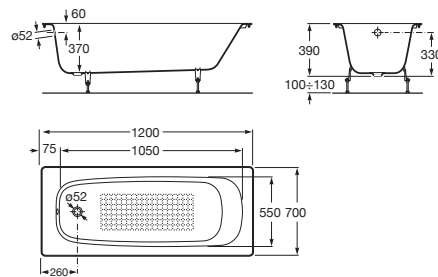

CONTINENTAL

Prostokątna wanna żeliwna

WYMIARY

Szerokość 1200 mm.

Głębokość 700 mm.

Wysokość 370 mm.

KOLORY I WYKOŃCZENIA

00 Biały

CENA NETTO (VAT NIENALICZONY)

**2205 zł**

RYSUNKI TECHNICZNE

INFORMACJE O PRODUKCIE

Długość wewnętrzna (mm): 1050

Kształt: Prostokątna

Materiał: Żeliwo

Odływ: Brak

Pojemność (osób): 1

Pojemność wody do przelewu (l): 117

Sposób instalacji: Bez nóg, bez stelaża

Sposób montażu: Do zabudowy

Szerokość wewnętrzna (mm): 550

Uziemienie

Wysokość wewnętrzna (mm): 390

**PASUJE DO**